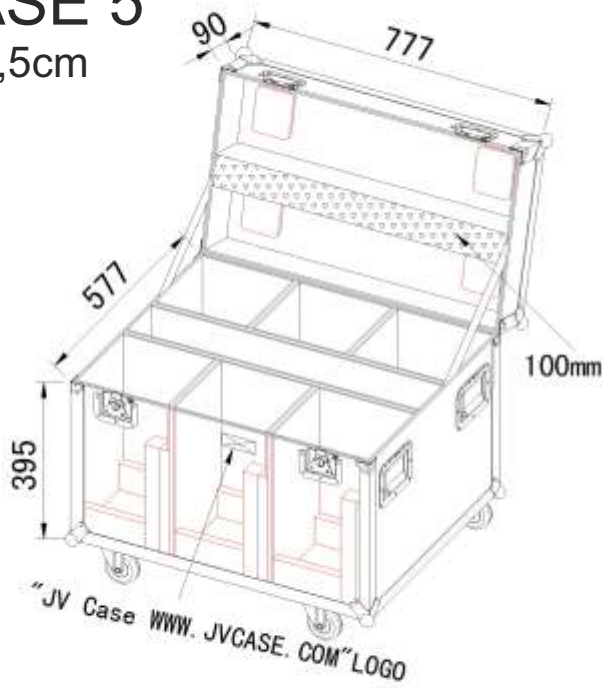

# PROJECTOR CASE 5

Dimensions : 80 x 60 x 48,5cm

"JV case" tag