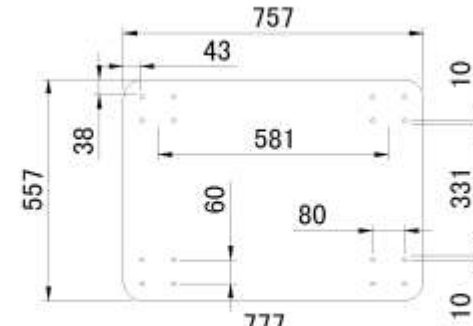

# PROJECTOR CASE 5

Dimensions : 80 x 60 x 48,5cm

"JV case" tag