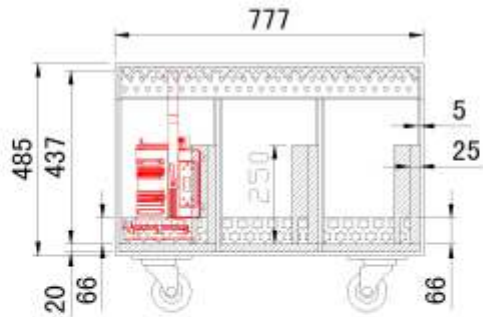

# PROJECTOR CASE 5

Dimensions : 80 x 60 x 48,5cm

"JV case" tag