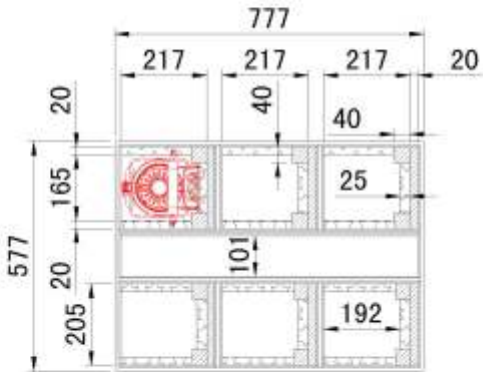

# PROJECTOR CASE 5

Dimensions : 80 x 60 x 48,5cm

"JV case" tag