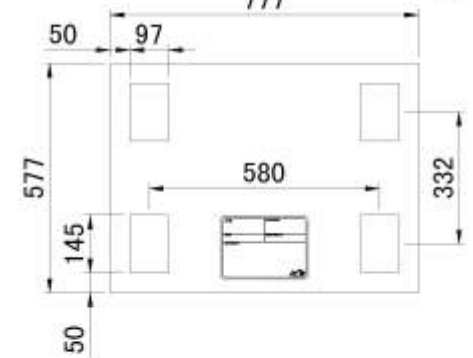

# PROJECTOR CASE 5

Dimensions : 80 x 60 x 48,5cm

"JV case" tag